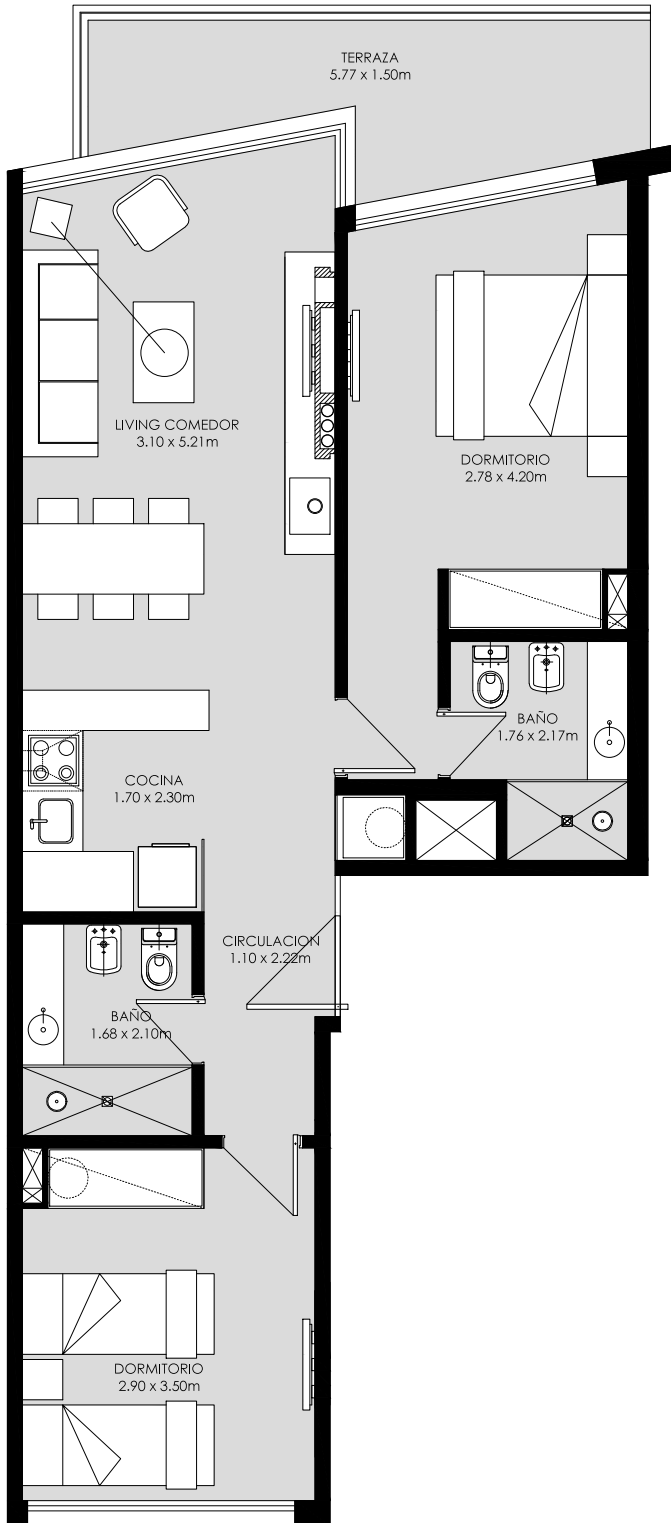

# doce\_22

luxury homes

**UNIDADES 101 a 401**  
2 DORMITORIOS  
Niveles 1° a 4°

Area Propia c/muros\_ 65.38m<sup>2</sup>  
Area Comun\_ 11.86m<sup>2</sup>  
Area Terrazas y Patios\_ 8.52m<sup>2</sup>  
**Area TOTAL\_85.76m<sup>2</sup>**

PROYECTO Y DIRECCION: