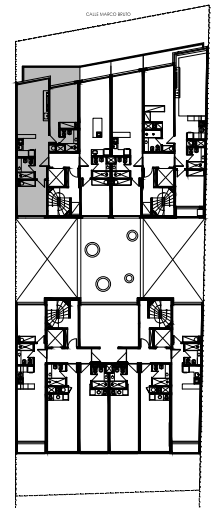

# doce\_22

luxury homes

**UNIDADES 101 a 401**  
2 DORMITORIOS  
Niveles 1° a 4°

Area Propia c/muros\_ 65.38m<sup>2</sup>  
Area Comun\_ 11.86m<sup>2</sup>  
Area Terrazas y Patios\_ 8.52m<sup>2</sup>  
**Area TOTAL\_85.76m<sup>2</sup>**