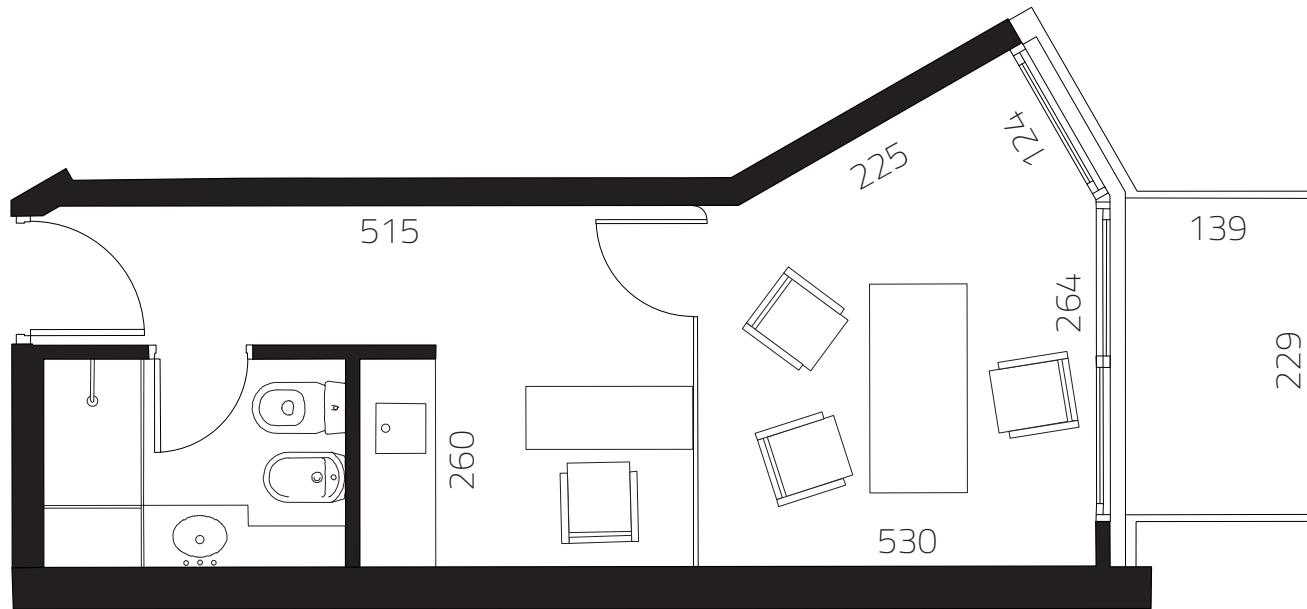

PLANTA

# 104 a 904

Calle Terú

Parque Villa Biarritz

▶ 104 a 904	m <sup>2</sup>
Totales	35
Terraza	3
Circulaciones	5
Muros	5
Interiores	22