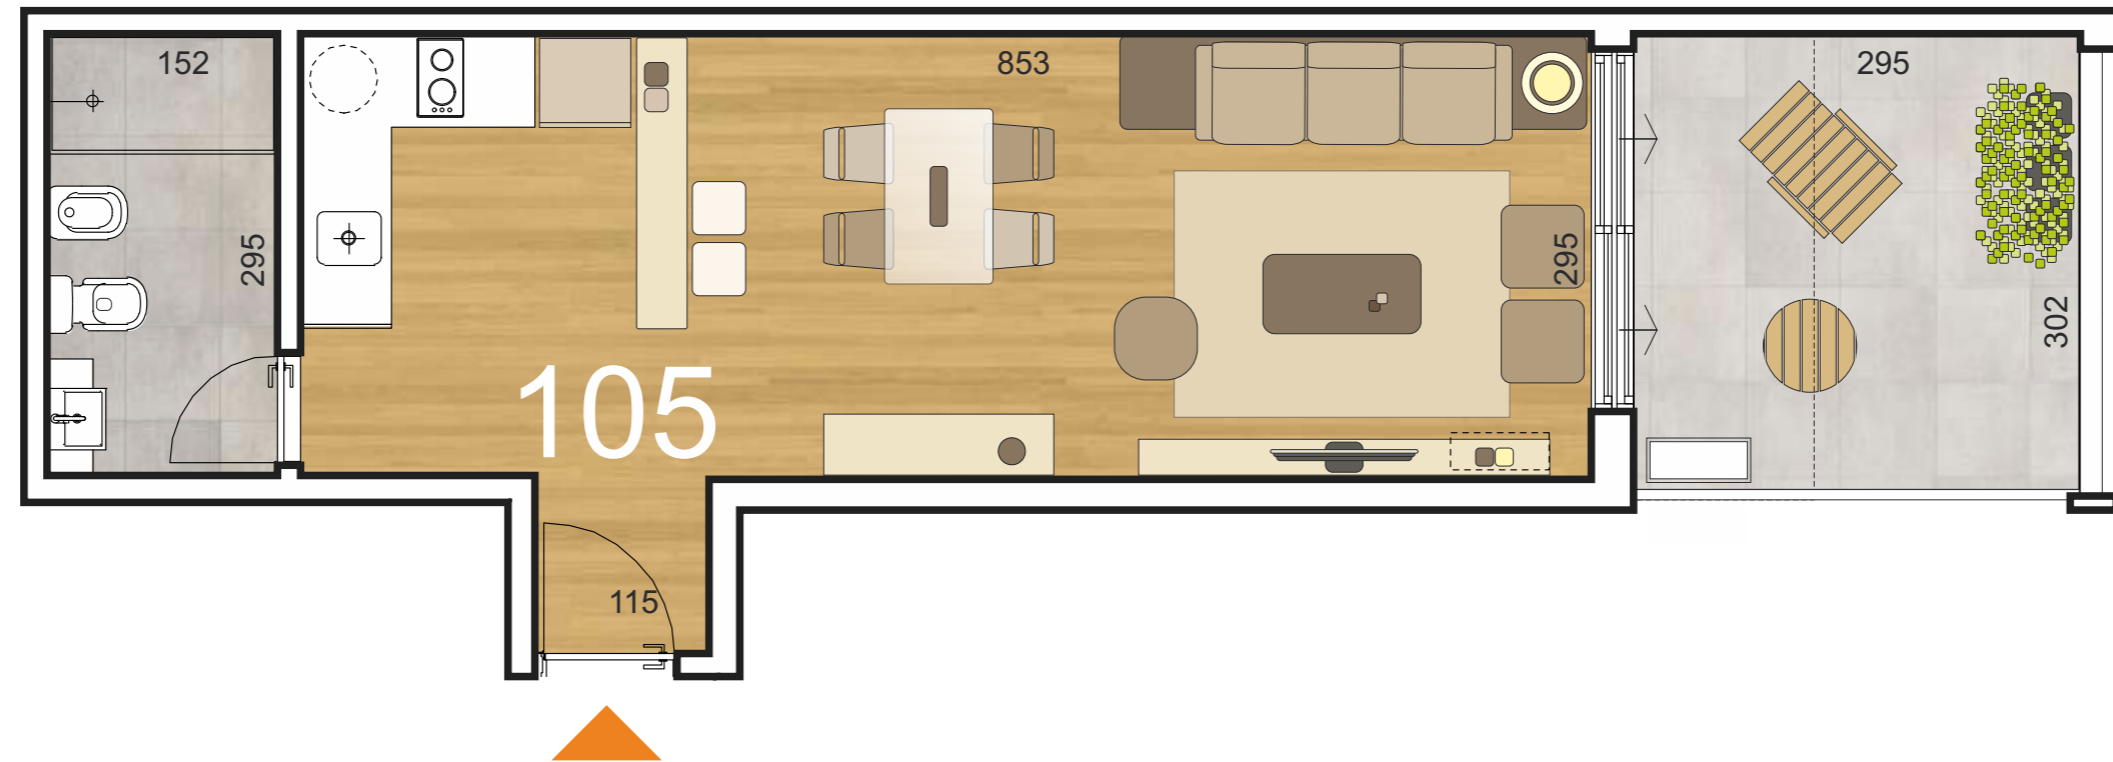

CALLE JOSÉ H. FIGUEIRA

CALLE PATRIA

Proyecta

Construye

Arq. Alicia Costa + OMM arquitectura

Unidad	á. propia (m ²)	á. terrazas (m ²)	área muros (m ²)	área circulación más ductos (m ²)	área total APPCU (m ²)	área patios o azoteas (m ²)
105	31,43	3,62	4,44	5,15	44,54	5,28

Todos los planos de las plantas y los elementos que allí se describen corresponden al anteproyecto y están sujetos a posibles modificaciones. Las dimensiones indicadas son aproximadas. Las áreas totales incluyen el área propia, las terrazas, los muros y el porcentaje de circulación correspondientes a cada unidad.