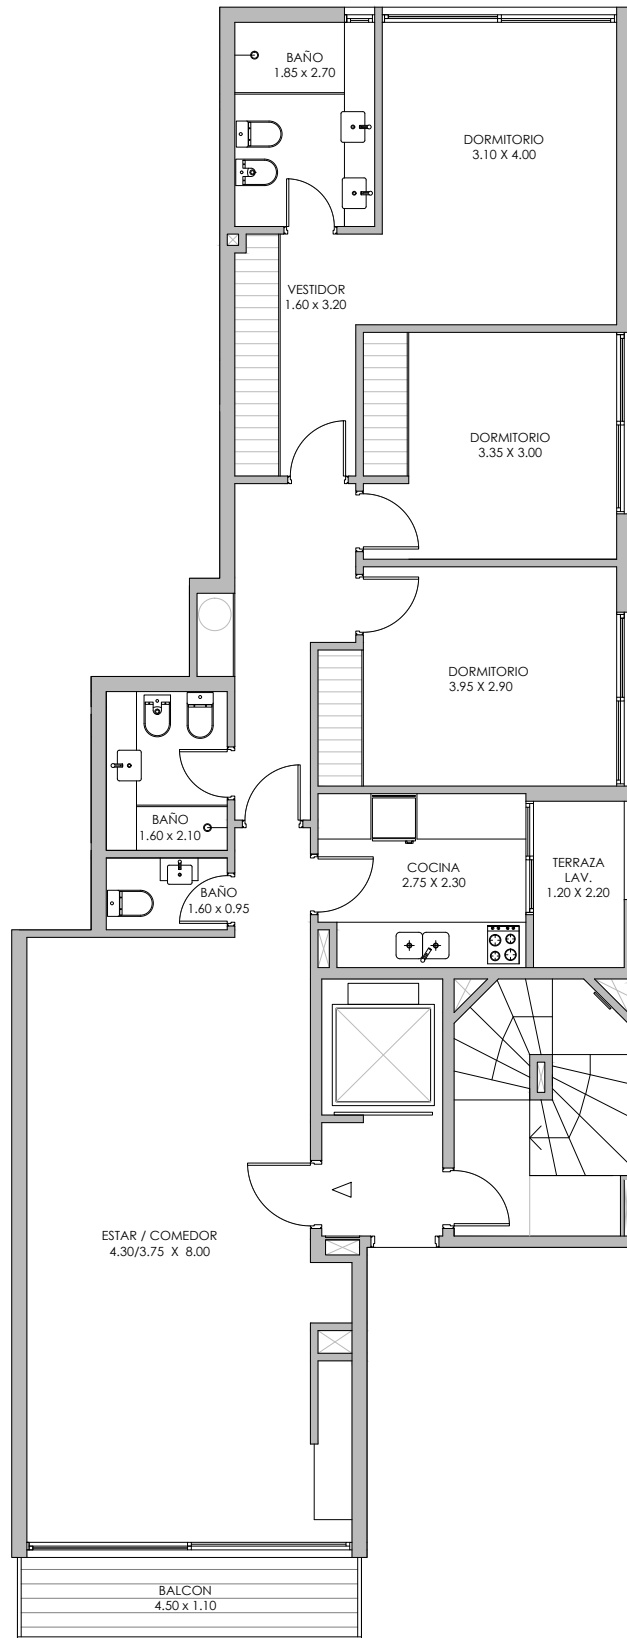

420

LAGUNILLAS

TIPOLOGIA - F

3 DORMITORIOS

125m²

Propios - 110m²
Balcones - 5m²
Comunes - 10m²
Sup. Total - 125m²

Calle Lagunillas

RAEFAL S.A.
promueve y construye