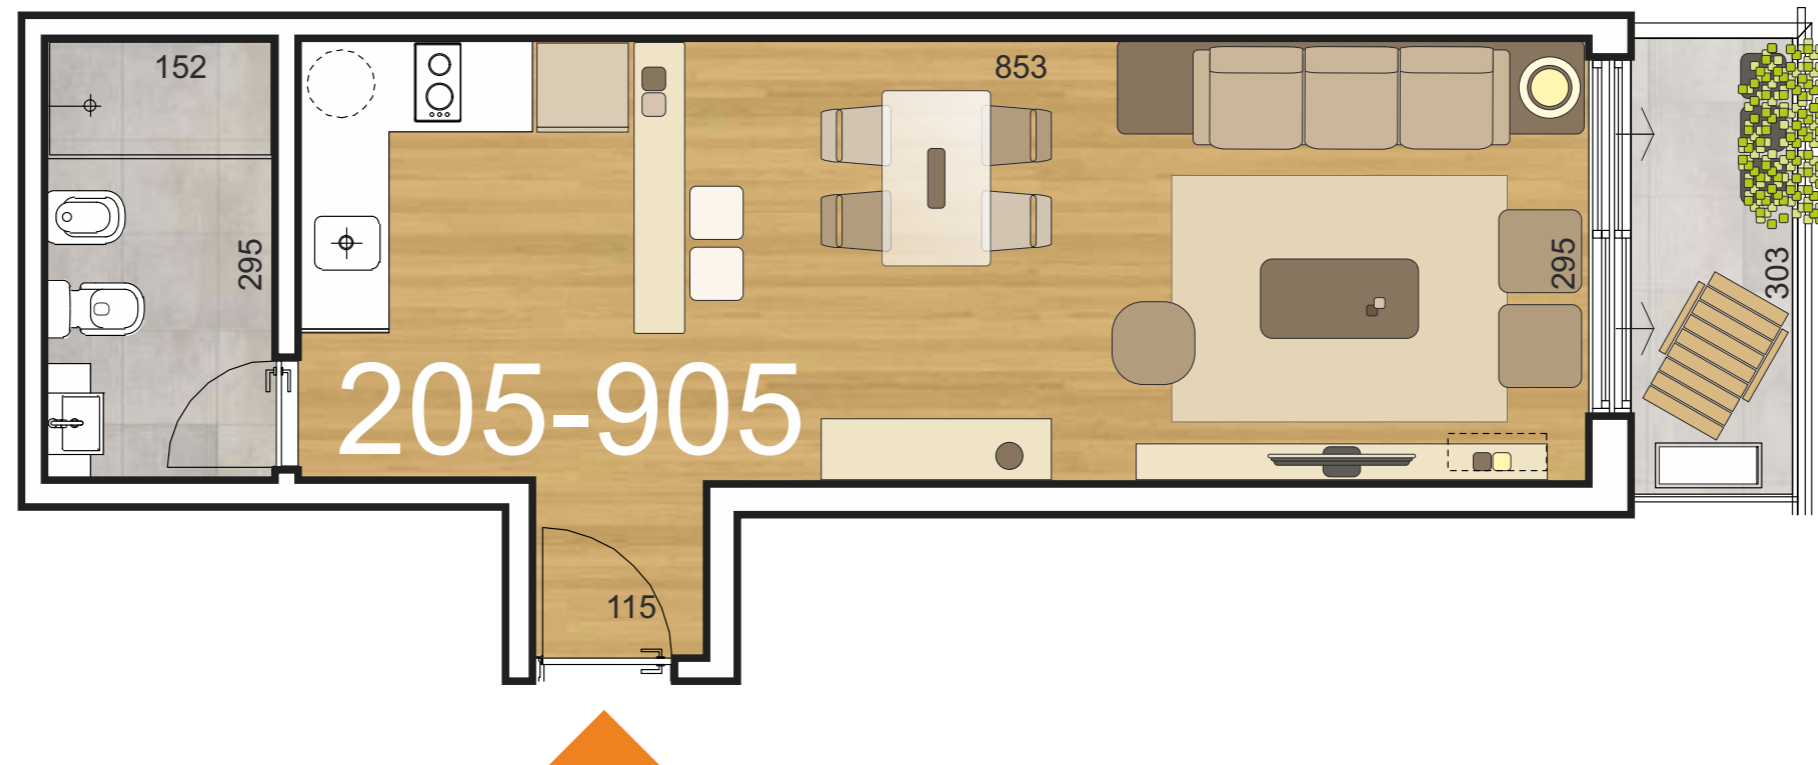

MONOAMBIENTE
205/905

CALLE JOSÉ H. FIGUEIRA

CALLE PATRIA

Proyecta

Arq. Alicia Costa + OMM arquitectura

Construye

| Unidad | á. propia (m ²) | á. terrazas (m ²) | área muros (m ²) | área circulación más ductos (m ²) | área total APPCU (m ²) |
|---------|-----------------------------|-------------------------------|------------------------------|---|------------------------------------|
| 205 | 31,43 | 3,80 | 4,44 | 5,15 | 44,82 |
| 305 | 31,43 | 3,80 | 4,44 | 5,45 | 45,12 |
| 405/805 | 31,43 | 3,8 | 4,44 | 5,45 | 45,12 |
| 905 | 31,43 | 3,80 | 4,44 | 6,05 | 45,72 |

Todos los planos de las plantas y los elementos que allí se describen corresponden al anteproyecto y están sujetos a posibles modificaciones. Las dimensiones indicadas son aproximadas. Las áreas totales incluyen el área propia, las terrazas, los muros y el porcentaje de circulación correspondientes a cada unidad.