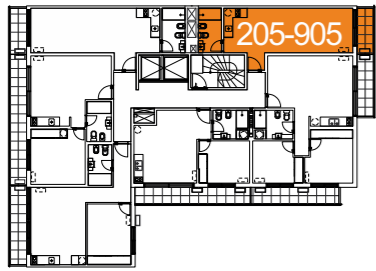

MONOAMBIENTE
205/905

CALLE JOSÉ H. FIGUEIRA

CALLE PATRIA

Proyecta

Arq. Alicia Costa + OMM arquitectura

Construye

| Unidad | á. propia (m ²) | á. terrazas (m ²) | área muros (m ²) | área circulación más ductos (m ²) | área total APPCU (m ²) |
|---------|-----------------------------|-------------------------------|------------------------------|---|------------------------------------|
| 205 | 31,43 | 3,80 | 4,44 | 5,15 | 44,82 |
| 305 | 31,43 | 3,80 | 4,44 | 5,45 | 45,12 |
| 405/805 | 31,43 | 3,8 | 4,44 | 5,45 | 45,12 |
| 905 | 31,43 | 3,80 | 4,44 | 6,05 | 45,72 |

Todos los planos de las plantas y los elementos que allí se describen corresponden al anteproyecto y están sujetos a posibles modificaciones. Las dimensiones indicadas son aproximadas. Las áreas totales incluyen el área propia, las terrazas, los muros y el porcentaje de circulación correspondientes a cada unidad.