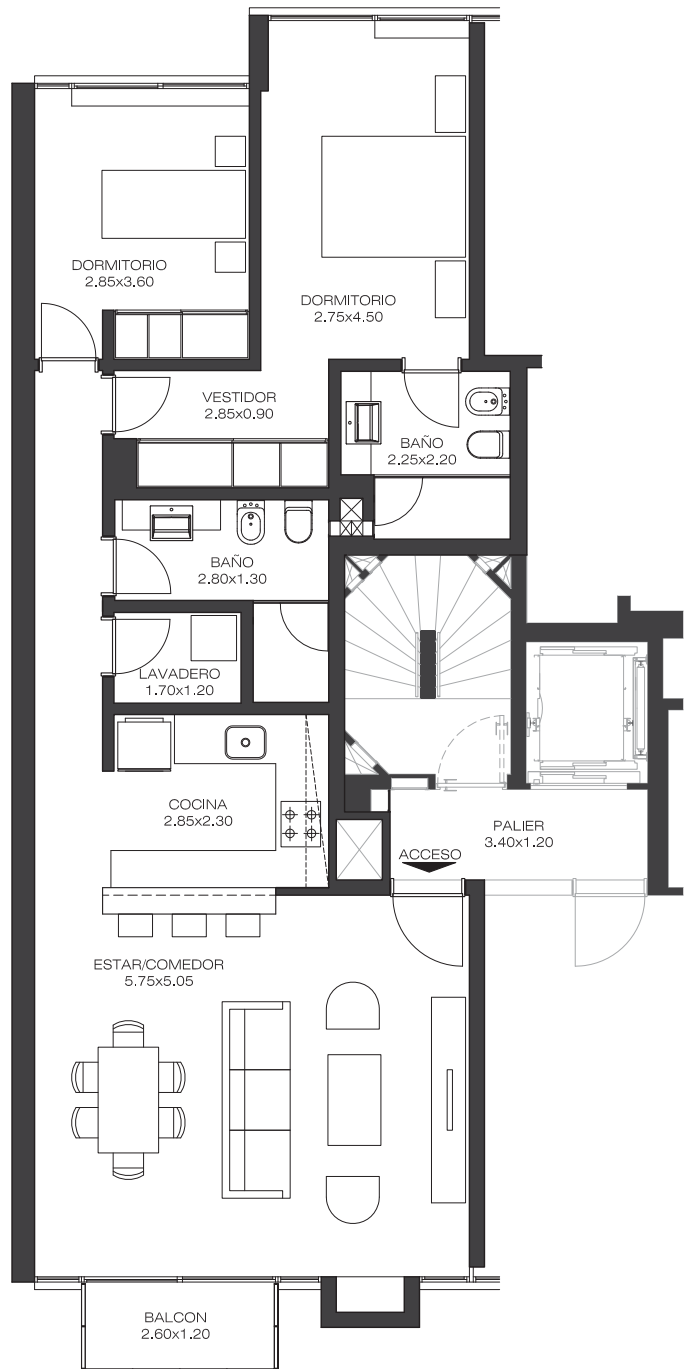

# magnolia

Calle JOAQUIN NUÑEZ

## PISO 4 / PISO 8

| AREAS        | m <sup>2</sup> |
|--------------|----------------|
| PROPIA       | 92.55          |
| BALCÓN       | 3.12           |
| COMÚN        | 6.22           |
| <b>TOTAL</b> | <b>102</b>     |