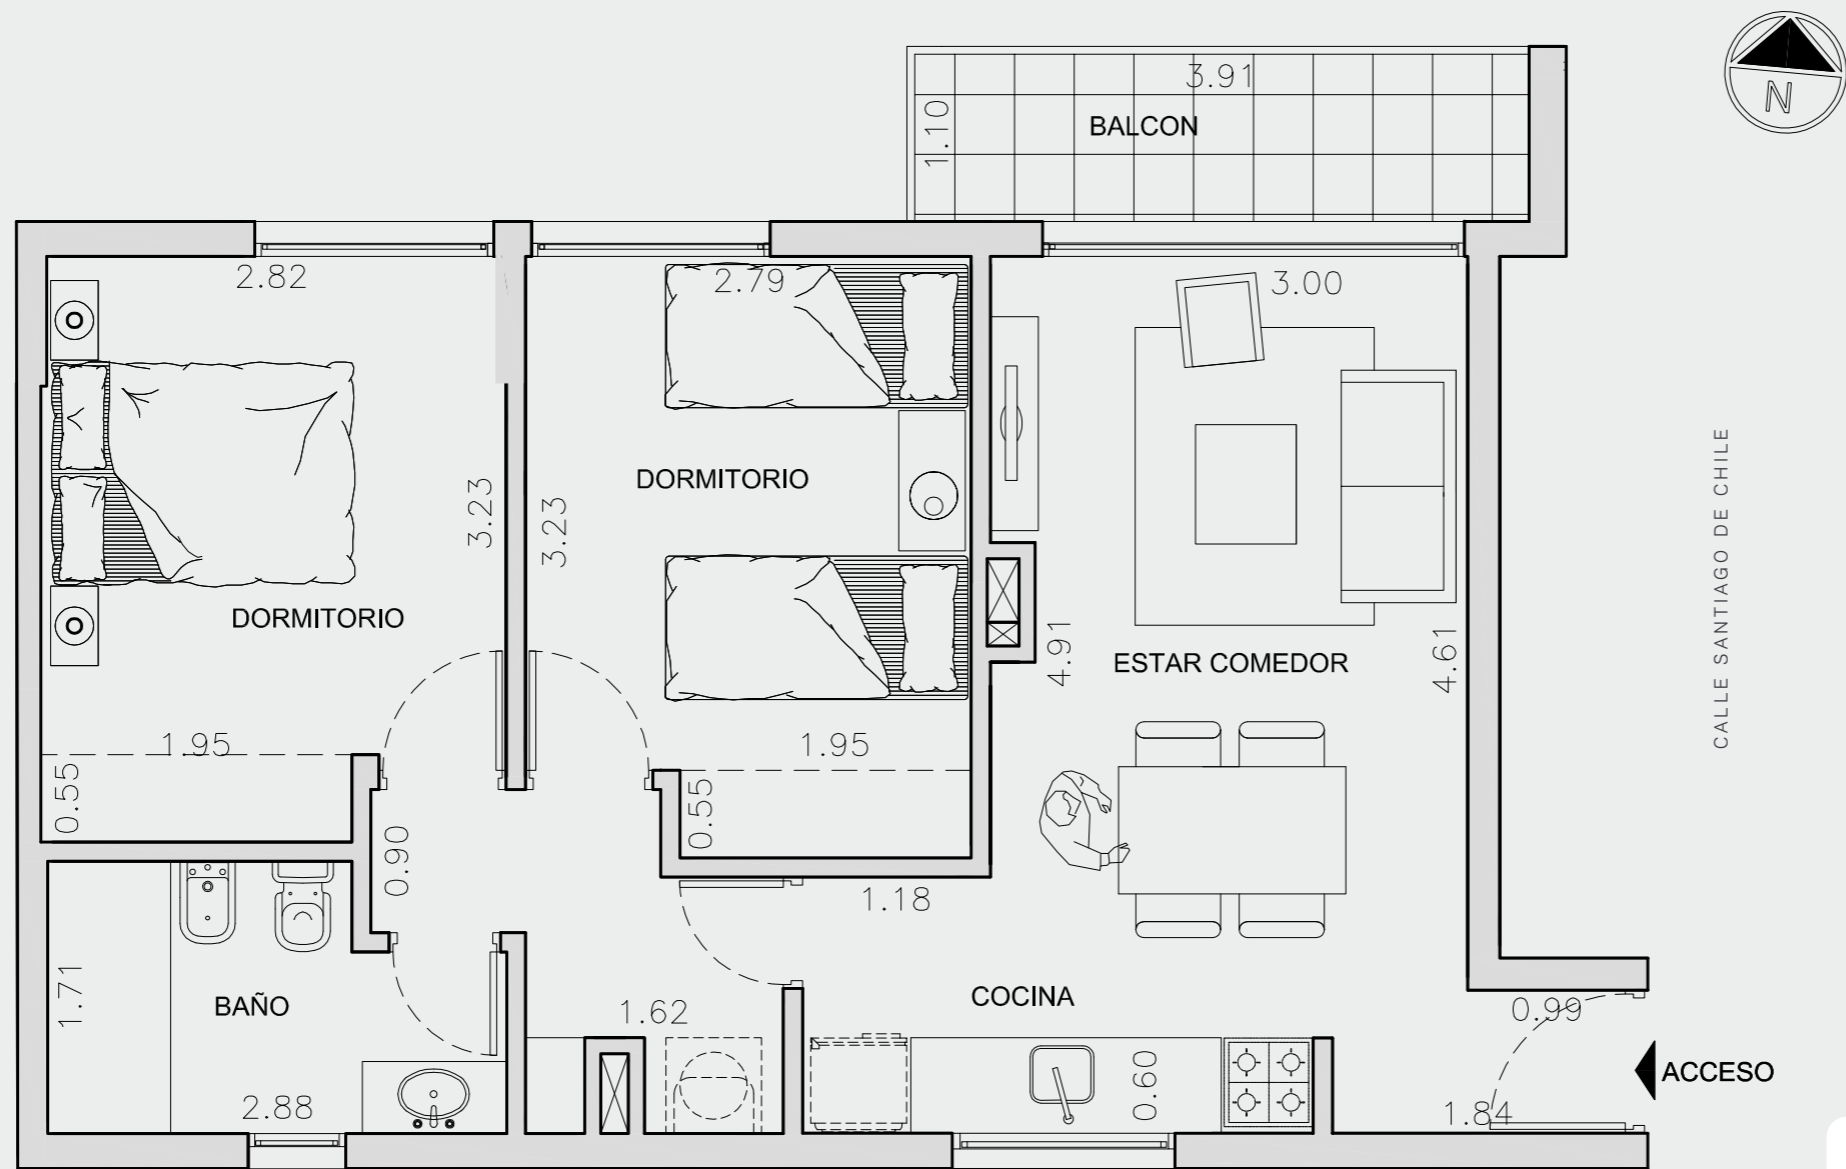

CALLE MALDONADO

CALLE SANTIAGO DE CHILE

**APTOS 701
AL 1001**

ÁREA PROPIA	47,44 m ²
ÁREA TERRAZAS	4,3 m ²
ÁREA DE MUROS + DUCTOS COMUNES	8,76 m ²
ÁREA TOTAL	74,45 m²