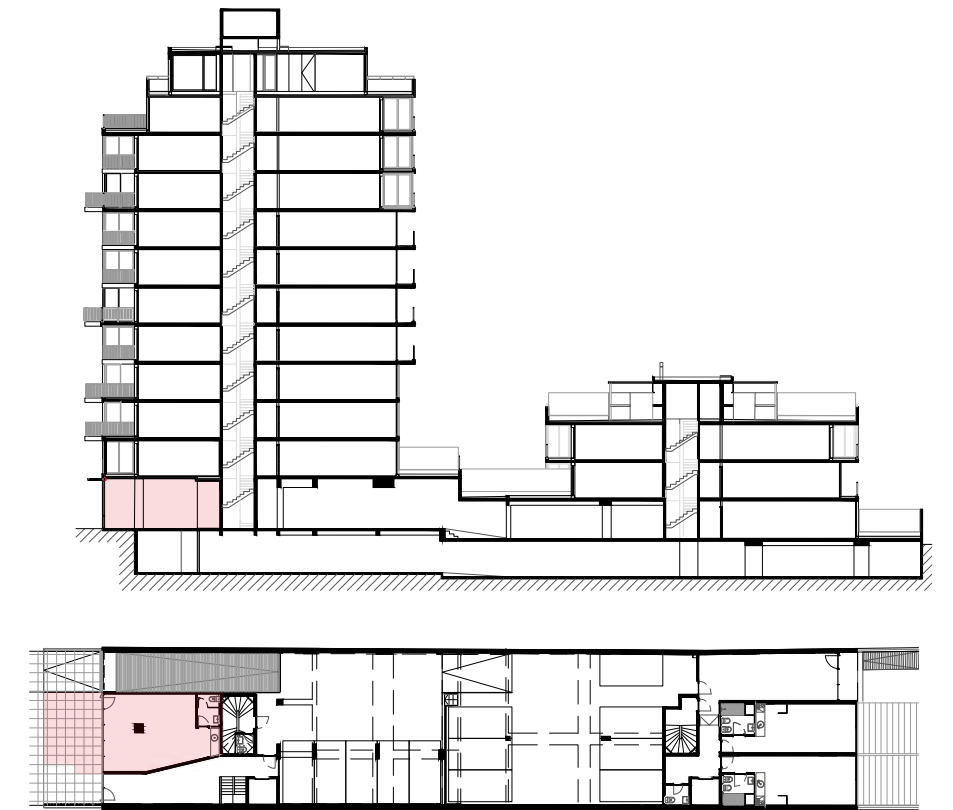

PLANTAS SPAZIO CIELO

PLANTA BAJA LOCAL COMERCIAL

LOCAL COMERCIAL

| | |
|-----------------------|----------------------------|
| Área interior | 38.01 m ² |
| Muros | 3.09 m ² |
| Sub total | 41.10 m² |
| Área de uso exclusivo | 20.68 m ² |
| Área total | 61.78 m² |

Áreas APPCU - Incluyen:

*Área interior: 100% de bienes propios de la unidad

*Muros: 100% muros exteriores, 100% muros separativos con áreas comunes, 50% muros separativos entre unidades y medianeras

*Terrazas: 100% del área de la terraza incluyendo muros perimetrales

*Área común: cuota parte de los bienes comunes del piso

*Patios: 100% del área del patio incluyendo muros perimetrales

El equipamiento no está incluido, es sólo a efecto ilustrativo. Las medidas expresadas son aproximadas y pueden ser modificadas por razones técnicas sin previo aviso.