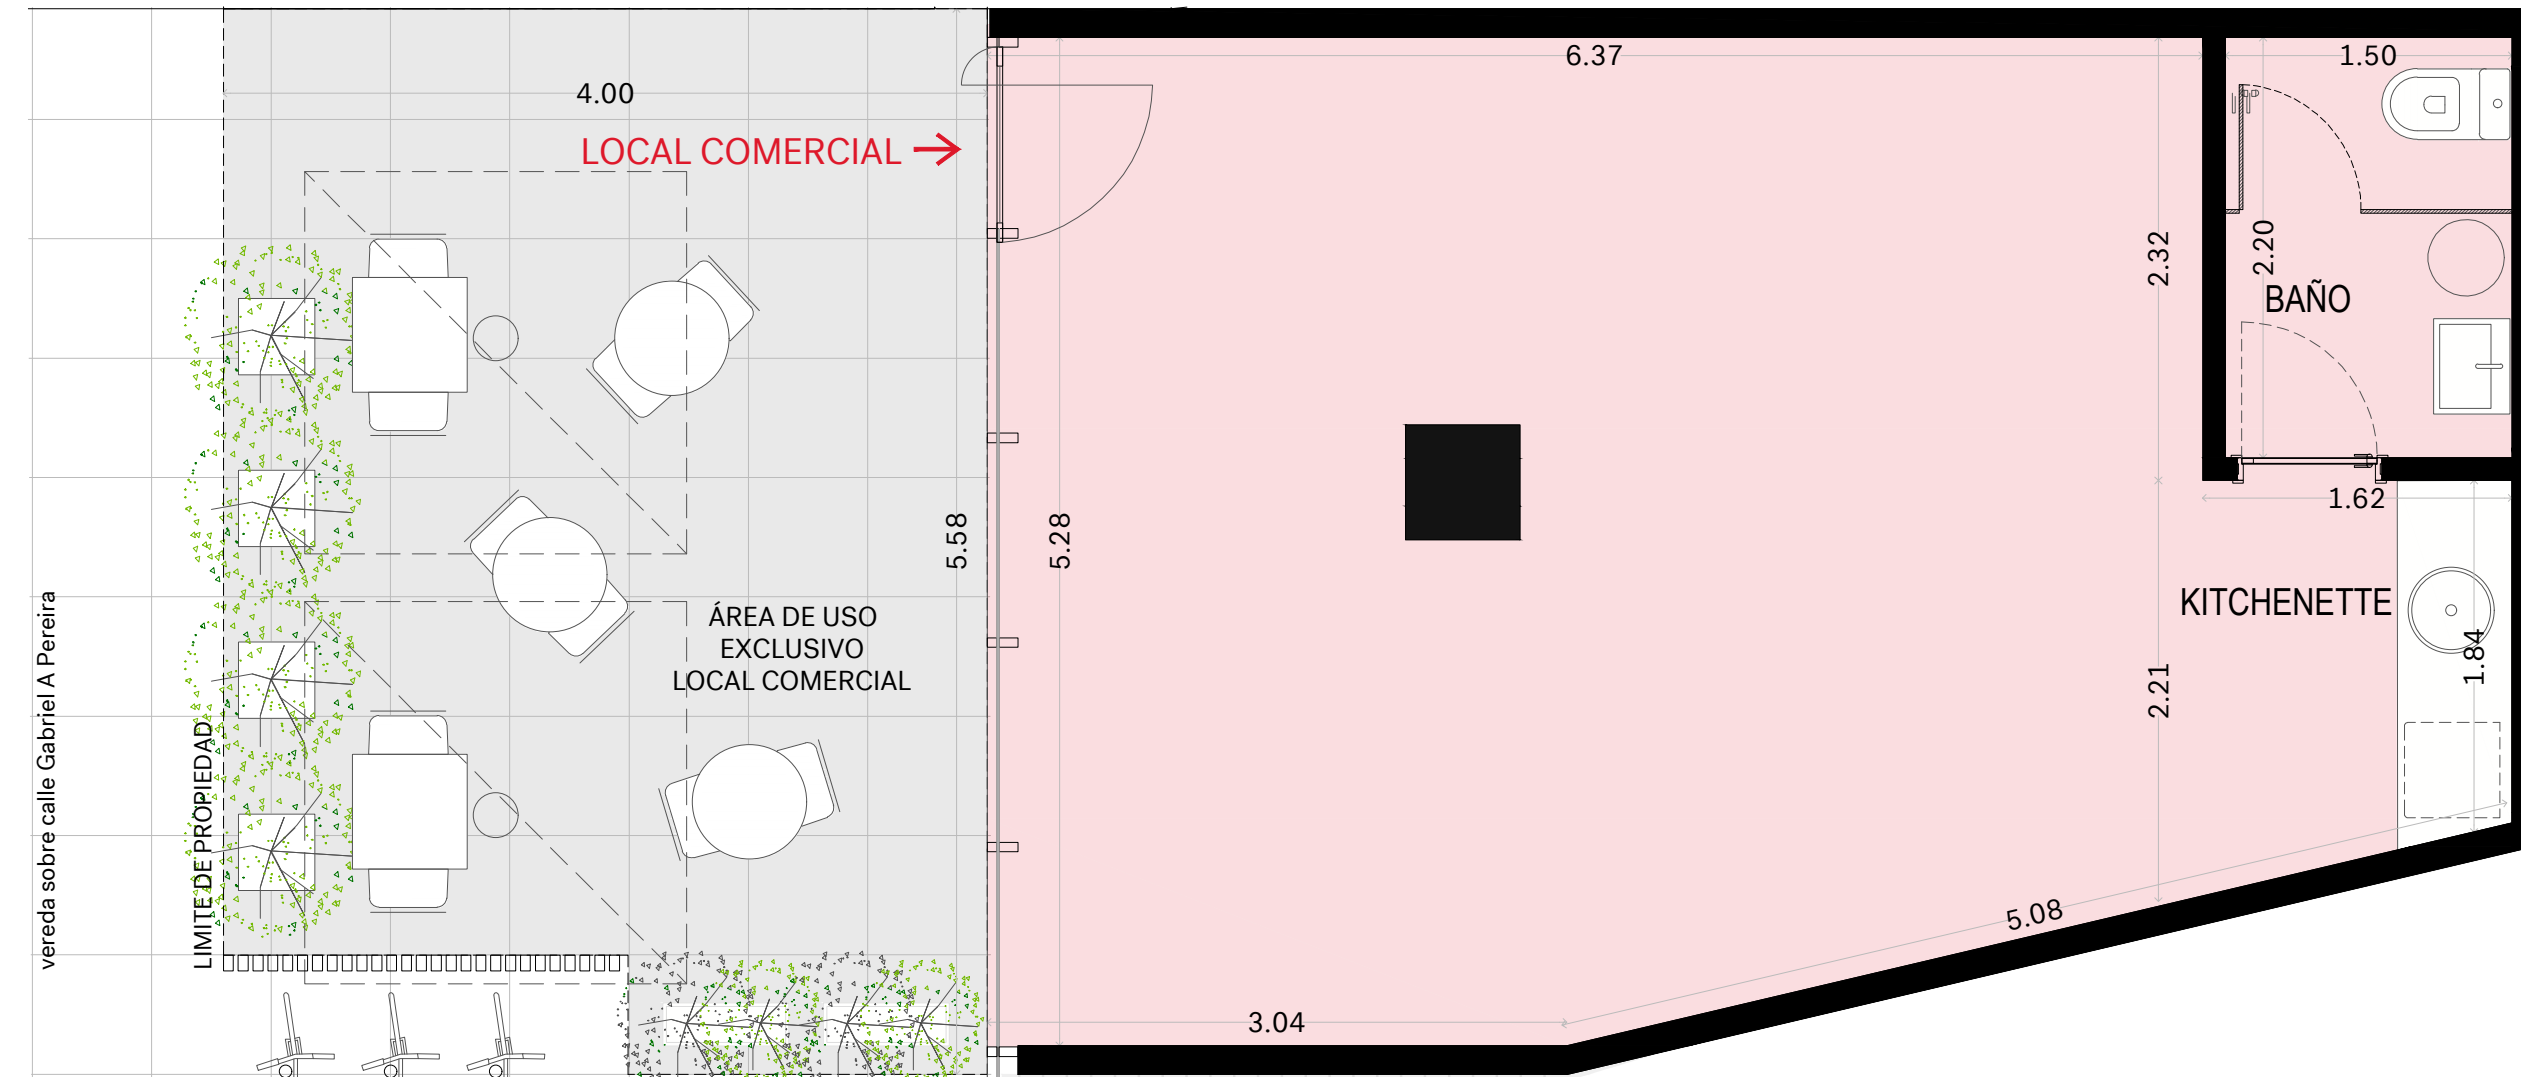

PLANTAS SPAZIO CIELO

PLANTA BAJA LOCAL COMERCIAL

LOCAL COMERCIAL

| | |
|-----------------------|----------------------------|
| Área interior | 38.01 m ² |
| Muros | 3.09 m ² |
| Sub total | 41.10 m² |
| Área de uso exclusivo | 20.68 m ² |
| Área total | 61.78 m² |

Áreas APPCU - Incluyen:

*Área interior: 100% de bienes propios de la unidad

*Muros: 100% muros exteriores, 100% muros separativos con áreas comunes, 50% muros separativos entre unidades y medianeras

*Terrazas: 100% del área de la terraza incluyendo muros perimetrales

*Área común: cuota parte de los bienes comunes del piso

*Patios: 100% del área del patio incluyendo muros perimetrales

El equipamiento no está incluido, es sólo a efecto ilustrativo. Las medidas expresadas son aproximadas y pueden ser modificadas por razones técnicas sin previo aviso.